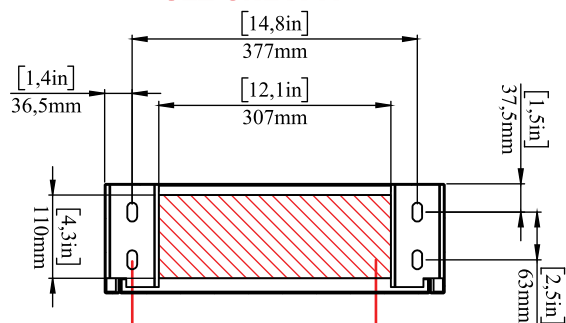

## CARATTERISTICHE TECNICHE GENERALI

biridirezionale

30 persone al minuto

intervallo temperatura:  
-20° + 50° C

Materiale	Struttura: AISI 304 Braccia: Acciaio inossidabile + Alluminio finitura lucida
Dimensioni	28 x 45 x 97 cm
Larghezza passaggio	480 mm (lunghezza braccia 430 mm)
Alimentazione	110 - 240V AC 50/60 Hz (+/- %10)
Corrente nominale/Max	250Ma / 850 Ma
Consumo energetico	30 W
Dati output	Contatto a secco, normalmente aperto, relè entrata / uscita
Indicatori	Ingresso: freccia verde Uscita: croce rossa
Comunicazione	RS232 (richiede porta seriale hardware PC)
Umidità operativa	0 / + 45° C ( non considerato RH 95% )
Grado protezione	IP 54

## SEZIONE A-A

**FORI PAVIMENTO  
M10x4**

**ACCESSO CAVI  
3x0.75 mm<sup>2</sup>**