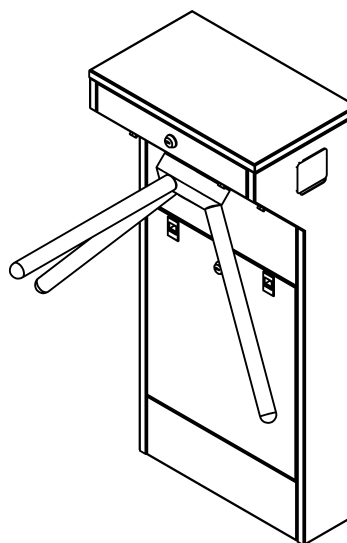

## CARATTERISTICHE TECNICHE GENERALI

biridirezionale

30 persone al minuto

intervallo temperatura:  
-20° + 50° C

Materiale	Struttura: AISI 304 Braccia: Acciaio inossidabile + Alluminio finitura lucida
Dimensioni	28 x 45 x 97 cm
Larghezza passaggio	480 mm (lunghezza braccia 430 mm)
Alimentazione	110 - 240V AC 50/60 Hz (+/- %10)
Corrente nominale/Max	250Ma / 850 Ma
Consumo energetico	30 W
Dati output	Contatto a secco, normalmente aperto, relè entrata / uscita
Indicatori	Ingresso: freccia verde Uscita: croce rossa
Comunicazione	RS232 (richiede porta seriale hardware PC)
Umidità operativa	0 / + 45° C ( non considerato RH 95% )
Grado protezione	IP 54

## SEZIONE A-A

**FORI PAVIMENTO  
M10x4**

**ACCESSO CAVI  
3x0.75 mm<sup>2</sup>**