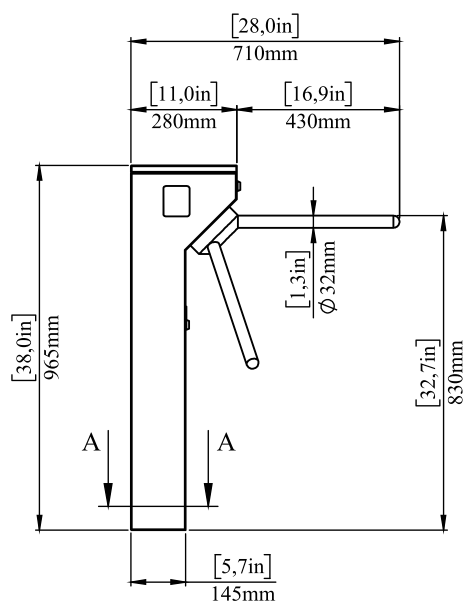

## CARATTERISTICHE TECNICHE GENERALI

biridirezionale

30 persone al minuto

intervallo temperatura:  
-20° + 50° C

Materiale	Struttura: AISI 304 Braccia: Acciaio inossidabile + Alluminio finitura lucida
Dimensioni	28 x 45 x 97 cm
Larghezza passaggio	480 mm (lunghezza braccia 430 mm)
Alimentazione	110 - 240V AC 50/60 Hz (+/- %10)
Corrente nominale/Max	250Ma / 850 Ma
Consumo energetico	30 W
Dati output	Contatto a secco, normalmente aperto, relè entrata / uscita
Indicatori	Ingresso: freccia verde Uscita: croce rossa
Comunicazione	RS232 (richiede porta seriale hardware PC)
Umidità operativa	0 / + 45° C ( non considerato RH 95% )
Grado protezione	IP 54

## SEZIONE A-A

**FORI PAVIMENTO  
M10x4**

**ACCESSO CAVI  
3x0.75 mm<sup>2</sup>**