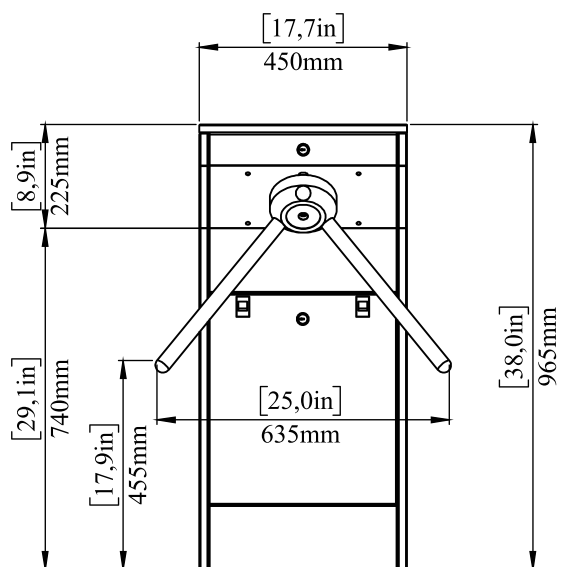

## CARATTERISTICHE TECNICHE GENERALI

biridirezionale

30 persone al minuto

intervallo temperatura:  
-20° + 50° C

Materiale	Struttura: AISI 304 Braccia: Acciaio inossidabile + Alluminio finitura lucida
Dimensioni	28 x 45 x 97 cm
Larghezza passaggio	480 mm (lunghezza braccia 430 mm)
Alimentazione	110 - 240V AC 50/60 Hz (+/- %10)
Corrente nominale/Max	250Ma / 850 Ma
Consumo energetico	30 W
Dati output	Contatto a secco, normalmente aperto, relè entrata / uscita
Indicatori	Ingresso: freccia verde Uscita: croce rossa
Comunicazione	RS232 (richiede porta seriale hardware PC)
Umidità operativa	0 / + 45° C ( non considerato RH 95% )
Grado protezione	IP 54

## SEZIONE A-A

**FORI PAVIMENTO  
M10x4**

**ACCESSO CAVI  
3x0.75 mm<sup>2</sup>**