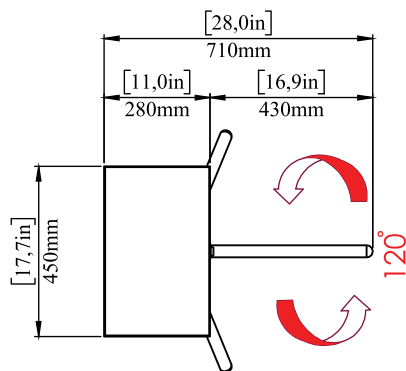

## CARATTERISTICHE TECNICHE GENERALI

biridirezionale

30 persone al minuto

intervallo temperatura:  
-20° + 50° C

Materiale	Struttura: AISI 304 Braccia: Acciaio inossidabile + Alluminio finitura lucida
Dimensioni	28 x 45 x 97 cm
Larghezza passaggio	480 mm (lunghezza braccia 430 mm)
Alimentazione	110 - 240V AC 50/60 Hz (+/- %10)
Corrente nominale/Max	250Ma / 850 Ma
Consumo energetico	30 W
Dati output	Contatto a secco, normalmente aperto, relè entrata / uscita
Indicatori	Ingresso: freccia verde Uscita: croce rossa
Comunicazione	RS232 (richiede porta seriale hardware PC)
Umidità operativa	0 / + 45° C ( non considerato RH 95% )
Grado protezione	IP 54

## SEZIONE A-A

**FORI PAVIMENTO  
M10x4**

**ACCESSO CAVI  
3x0.75 mm<sup>2</sup>**