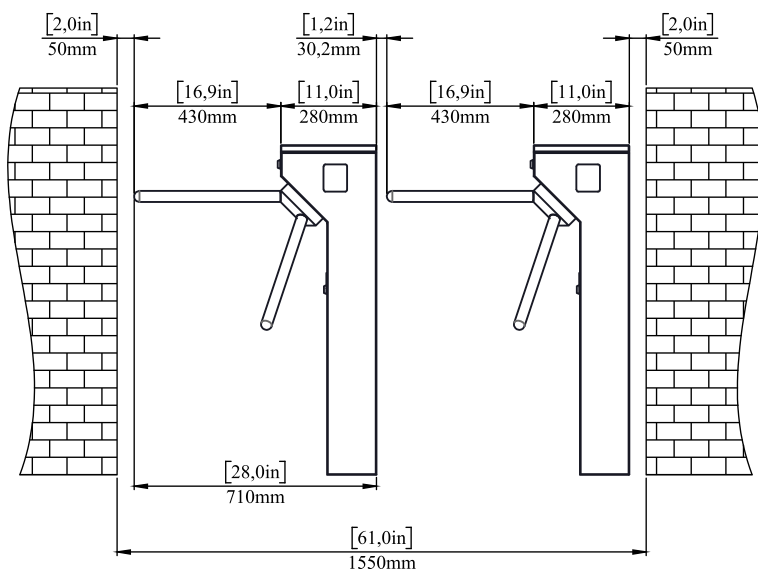

Le braccia, posizionate a 120° con controllo rotante, possono essere smontate e montate singolarmente. L'autocentramento e il funzionamento regolare del sistema di rotazione sono gestiti mediante molla e meccanismo di **SMORZAMENTO IDRAULICO**.

## CARATTERISTICHE TECNICHE GENERALI

biridirezionale

30 persone al minuto

intervallo temperatura:  
-20° + 50° C

Materiale	Struttura: AISI 304 Braccia: Acciaio inossidabile + Alluminio finitura lucida
Dimensioni	28 x 45 x 97 cm
Larghezza passaggio	480 mm (lunghezza braccia 430 mm)
Alimentazione	110 - 240V AC 50/60 Hz (+/- %10)
Corrente nominale/Max	250Ma / 850 Ma
Consumo energetico	30 W
Dati output	Contatto a secco, normalmente aperto, relè entrata / uscita
Indicatori	Ingresso: freccia verde Uscita: croce rossa
Comunicazione	RS232 (richiede porta seriale hardware PC)
Umidità operativa	0 / + 45° C ( non considerato RH 95% )
Grado protezione	IP 54

## SEZIONE A-A

**FORI PAVIMENTO  
M10x4**

**ACCESSO CAVI  
3x0.75 mm<sup>2</sup>**