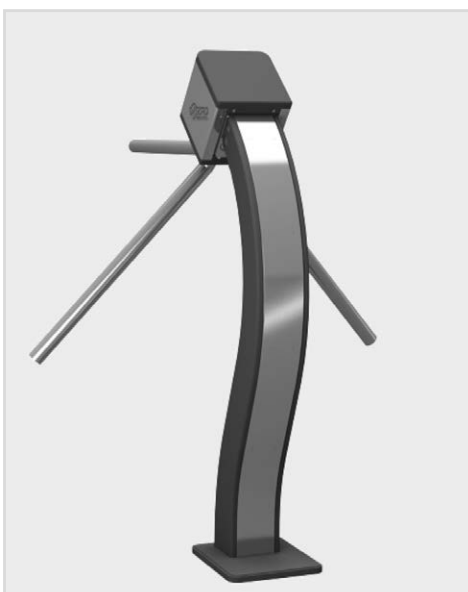

MECCANISMO

- Controllo bidirezionale del passaggio
- Meccanismo autocentrante motorizzato