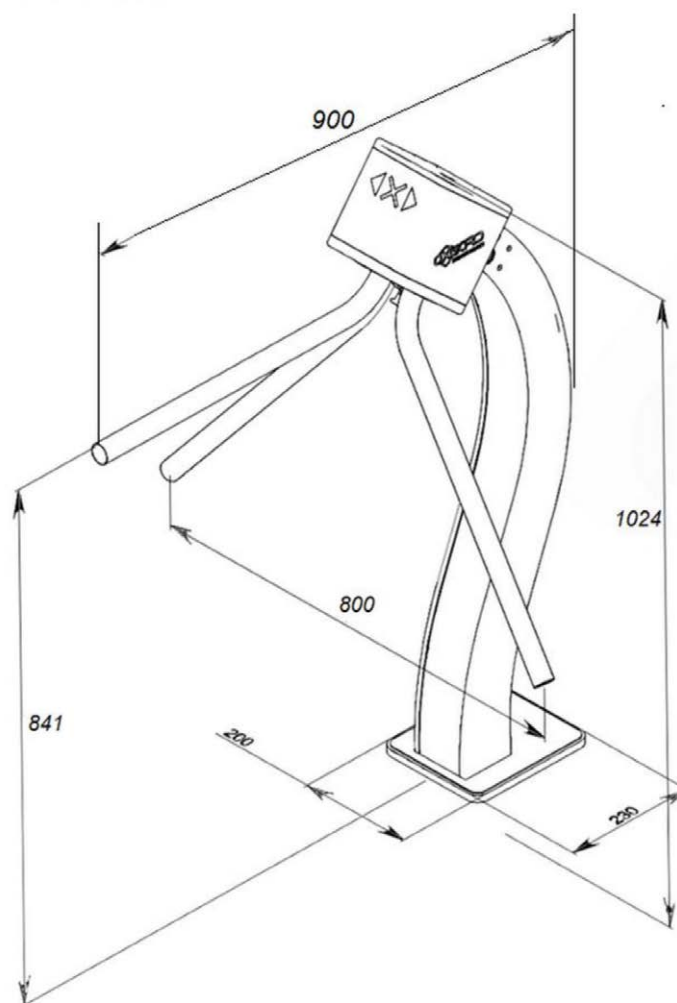

biridirezionale

30 persone al minuto

braccia antipanico manuali

intervallo temperatura:
1° +40° C

alimentazione: 12V

Dimensioni (H x L x P): - in operatività - braccia piegate	- 1024*800*900 mm - 1024*200*360 mm
Larghezza passaggio	500
Peso	25 Kg
Max. numero di pannelli di controllo remoto collegati	2
Umidità relativa atmosfera	80 %
Durata operativa prevista	8 anni
Tensione di alimentazione	Nominale: 12 V DC 5A Operativa: 10,8...13,2
Corrente media*	Standby: 0,4 A Operativa: 0,4 A
Assorbimento di corrente massimo (quando i bracci sono piegati durante la modalità "antipanico")*	1,5 A