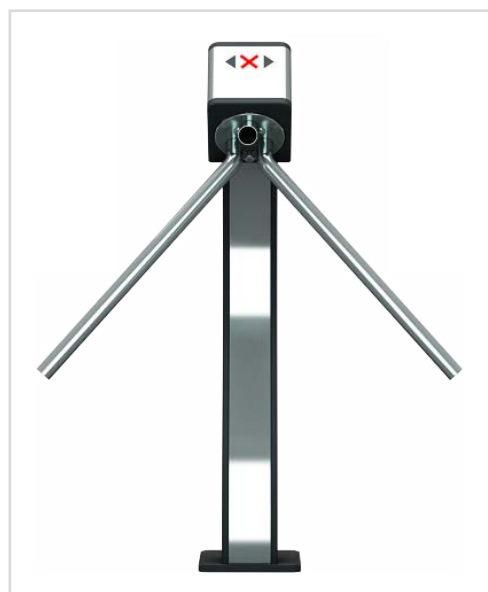

MECCANISMO

- Controllo bidirezionale del passaggio
- Meccanismo autocentrante motorizzato