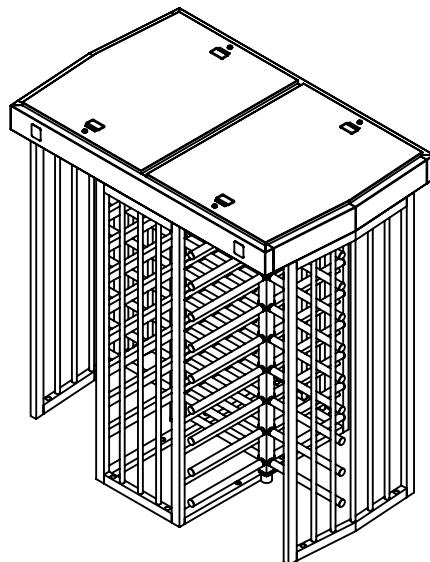

# TORNELLO TUTTA ALTEZZA FH28

Tornello a tutta altezza, dotato di doppia unità, con struttura **RESISTENTE**, funzionamento **BIDIREZIONALE** ed un sistema con controllo **ROTANTE**.

L'autocentraggio ed il funzionamento regolare sono gestiti tramite molla e meccanismo di smorzamento idraulico.

## CARATTERISTICHE TECNICHE GENERALI

Materiale	Corpo principale: pittura su foglio DKP Braccia: pittura su foglio DKP
Dimensioni standard	205 x 130 x 220 cm (L x P x A)
Larghezza passaggio	600 mm ( Larghezza braccia: 550 mm )
Energia / Tensione di esercizio	110-240 V CA 50/60 Hz (+/-% 10) 24 V CC
Potenza	50W
Sistemi di controllo	Tutti gli ingressi sono protetti da accoppiatore ottico. Controllato da contatto pulito o ingresso di messa a terra. Compatibile con tutti i sistemi di controllo accessi che forniscono uscite a contatto pulito o con messa a terra.
Direzione di passaggio	Funzionalità di funzionamento bidirezionale. Entrata / uscita
Caratteristiche degli indicatori	Ingresso - Freccia Verde / Uscita - Croce Rossa
Portata	20 Passaggi / Minuto
Numero di corsie di passaggio	Doppia unità
Temperatura di esercizio	-20 ° C / + 50 ° C
Umidità operativa	0 / + 45 ° C ( RH 95% non considerato )

# SCHEMI TECNICI

Fori per montaggio a terra  
(M10x12)