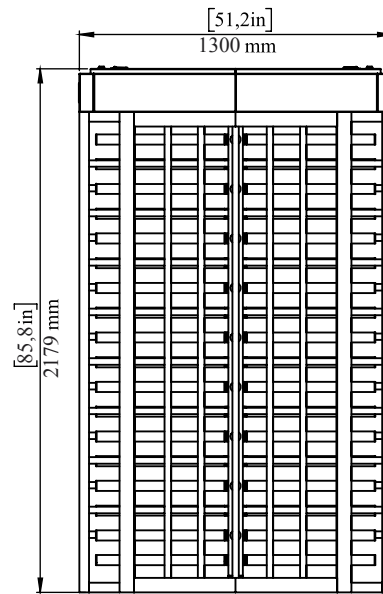

# TORNELLO TUTTA ALTEZZA FH28

Tornello a tutta altezza, dotato di doppia unità, con struttura **RESISTENTE**, funzionamento **BIDIREZIONALE** ed un sistema con controllo **ROTANTE**.

L'autocentraggio ed il funzionamento regolare sono gestiti tramite molla e meccanismo di smorzamento idraulico.

## CARATTERISTICHE TECNICHE GENERALI

Materiale	Corpo principale: pittura su foglio DKP Braccia: pittura su foglio DKP
Dimensioni standard	205 x 130 x 220 cm (L x P x A)
Larghezza passaggio	600 mm ( Larghezza braccia: 550 mm )
Energia / Tensione di esercizio	110-240 V CA 50/60 Hz (+/-% 10) 24 V CC
Potenza	50W
Sistemi di controllo	Tutti gli ingressi sono protetti da accoppiatore ottico. Controllato da contatto pulito o ingresso di messa a terra. Compatibile con tutti i sistemi di controllo accessi che forniscono uscite a contatto pulito o con messa a terra.
Direzione di passaggio	Funzionalità di funzionamento bidirezionale. Entrata / uscita
Caratteristiche degli indicatori	Ingresso - Freccia Verde / Uscita - Croce Rossa
Portata	20 Passaggi / Minuto
Numero di corsie di passaggio	Doppia unità
Temperatura di esercizio	-20 ° C / + 50 ° C
Umidità operativa	0 / + 45 ° C ( RH 95% non considerato )

# SCHEMI TECNICI

Fori per montaggio a terra  
(M10x12)