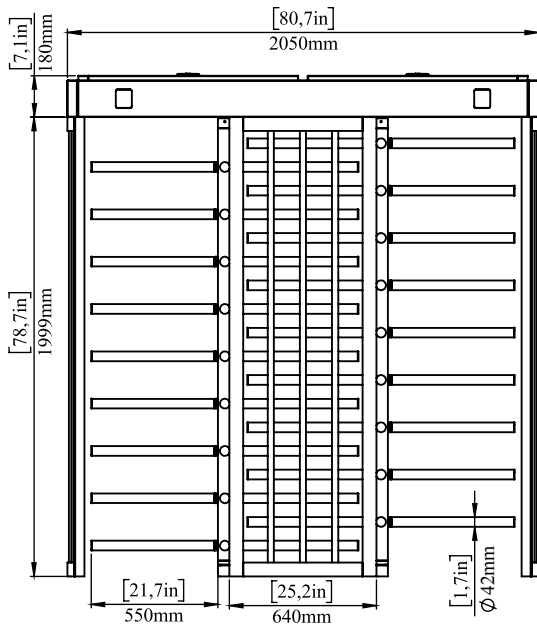

# TORNELLO TUTTA ALTEZZA FH28

Tornello a tutta altezza, dotato di doppia unità, con struttura **RESISTENTE**, funzionamento **BIDIREZIONALE** ed un sistema con controllo **ROTANTE**.

L'autocentraggio ed il funzionamento regolare sono gestiti tramite molla e meccanismo di smorzamento idraulico.

## CARATTERISTICHE TECNICHE GENERALI

Materiale	Corpo principale: pittura su foglio DKP Braccia: pittura su foglio DKP
Dimensioni standard	205 x 130 x 220 cm (L x P x A)
Larghezza passaggio	600 mm ( Larghezza braccia: 550 mm )
Energia / Tensione di esercizio	110-240 V CA 50/60 Hz (+/-% 10) 24 V CC
Potenza	50W
Sistemi di controllo	Tutti gli ingressi sono protetti da accoppiatore ottico. Controllato da contatto pulito o ingresso di messa a terra. Compatibile con tutti i sistemi di controllo accessi che forniscono uscite a contatto pulito o con messa a terra.
Direzione di passaggio	Funzionalità di funzionamento bidirezionale. Entrata / uscita
Caratteristiche degli indicatori	Ingresso - Freccia Verde / Uscita - Croce Rossa
Portata	20 Passaggi / Minuto
Numero di corsie di passaggio	Doppia unità
Temperatura di esercizio	-20 ° C / + 50 ° C
Umidità operativa	0 / + 45 ° C ( RH 95% non considerato )

# SCHEMI TECNICI

Fori per montaggio a terra  
(M10x12)