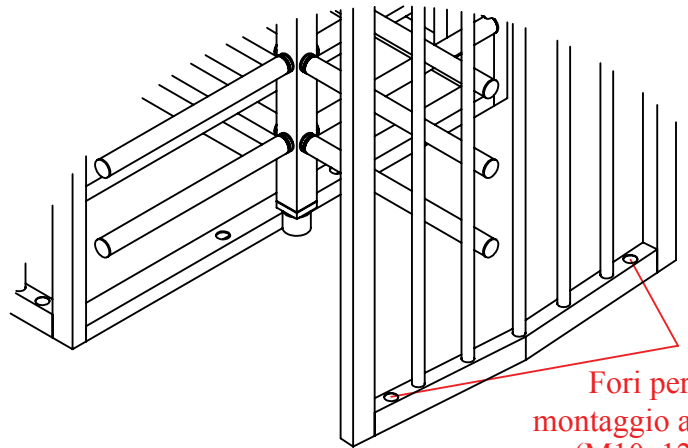

# TORNELLO TUTTA ALTEZZA FH28

Tornello a tutta altezza, dotato di doppia unità, con struttura **RESISTENTE**, funzionamento **BIDIREZIONALE** ed un sistema con controllo **ROTANTE**.

L'autocentraggio ed il funzionamento regolare sono gestiti tramite molla e meccanismo di smorzamento idraulico.

## CARATTERISTICHE TECNICHE GENERALI

Materiale	Corpo principale: pittura su foglio DKP Braccia: pittura su foglio DKP
Dimensioni standard	205 x 130 x 220 cm (L x P x A)
Larghezza passaggio	600 mm ( Larghezza braccia: 550 mm )
Energia / Tensione di esercizio	110-240 V CA 50/60 Hz (+/-% 10) 24 V CC
Potenza	50W
Sistemi di controllo	Tutti gli ingressi sono protetti da accoppiatore ottico. Controllato da contatto pulito o ingresso di messa a terra. Compatibile con tutti i sistemi di controllo accessi che forniscono uscite a contatto pulito o con messa a terra.
Direzione di passaggio	Funzionalità di funzionamento bidirezionale. Entrata / uscita
Caratteristiche degli indicatori	Ingresso - Freccia Verde / Uscita - Croce Rossa
Portata	20 Passaggi / Minuto
Numero di corsie di passaggio	Doppia unità
Temperatura di esercizio	-20 ° C / + 50 ° C
Umidità operativa	0 / + 45 ° C ( RH 95% non considerato )

# SCHEMI TECNICI

Fori per montaggio a terra  
(M10x12)