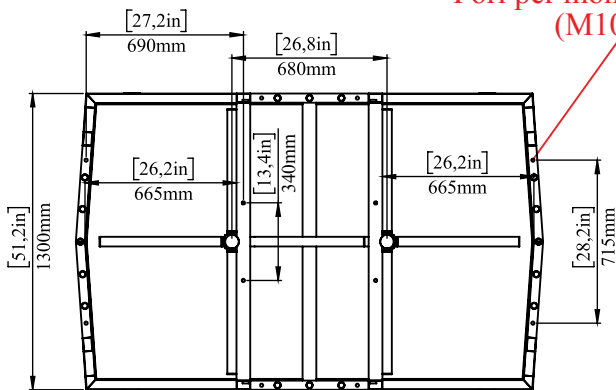

## CARATTERISTICHE TECNICHE GENERALI

Materiale	Corpo principale: pittura su foglio DKP Braccia: pittura su foglio DKP
Dimensioni standard	205 x 130 x 220 cm (L x P x A)
Larghezza passaggio	600 mm ( Larghezza braccia: 550 mm )
Energia / Tensione di esercizio	110-240 V CA 50/60 Hz (+/-% 10) 24 V CC
Potenza	50W
Sistemi di controllo	Tutti gli ingressi sono protetti da accoppiatore ottico. Controllato da contatto pulito o ingresso di messa a terra. Compatibile con tutti i sistemi di controllo accessi che forniscono uscite a contatto pulito o con messa a terra.
Direzione di passaggio	Funzionalità di funzionamento bidirezionale. Entrata / uscita
Caratteristiche degli indicatori	Ingresso - Freccia Verde / Uscita - Croce Rossa
Portata	20 Passaggi / Minuto
Numero di corsie di passaggio	Doppia unità
Temperatura di esercizio	-20 ° C / + 50 ° C
Umidità operativa	0 / + 45 ° C ( RH 95% non considerato )

# SCHEMI TECNICI

Fori per montaggio a terra  
(M10x12)