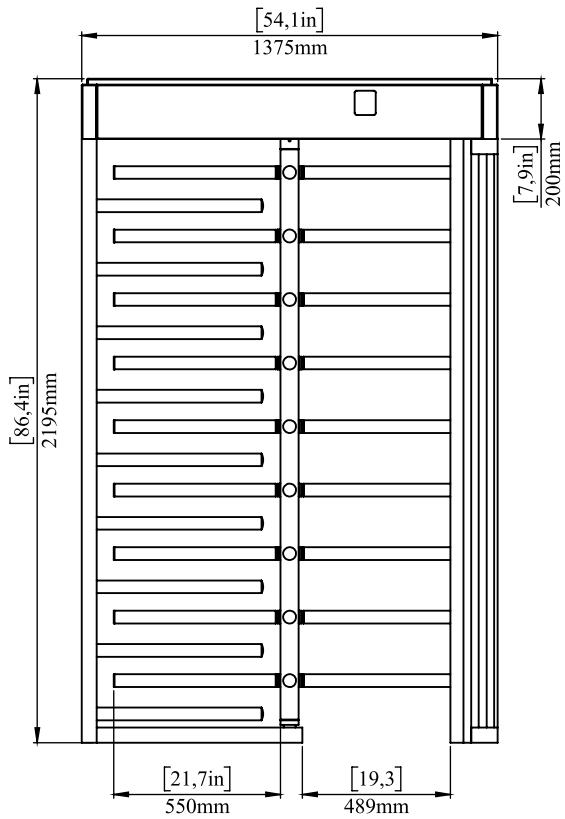

# TORNELLO TUTTA ALTEZZA FH14

Tornello a tutta altezza, dotato di struttura **RESISTENTE**, funzionamento **BIDIREZIONALE** ed un sistema con controllo **ROTANTE**.

L'autocentraggio ed il funzionamento regolare sono gestiti tramite molla e meccanismo di smorzamento idraulico.

## CARATTERISTICHE TECNICHE GENERALI

Materiale	Corpo principale: pittura su foglio DKP Braccia: pittura su foglio DKP
Dimensioni standard	138 x 116 x 220 cm (L x P x A)
Larghezza passaggio	600 mm ( Larghezza braccia: 550 mm )
Energia / Tensione di esercizio	110-240 V CA 50/60 Hz (+/-% 10) 24 V CC
Potenza	50W
Sistemi di controllo	Tutti gli ingressi sono protetti da accoppiatore ottico. Controllato da contatto pulito o ingresso di messa a terra. Compatibile con tutti i sistemi di controllo accessi che forniscono uscite a contatto pulito o con messa a terra.
Direzione di passaggio	Funzionalità di funzionamento bidirezionale. Entrata / uscita
Caratteristiche degli indicatori	Ingresso - Freccia Verde / Uscita - Croce Rossa
Portata	20 Passaggi / Minuto
Numero di corsie di passaggio	Unità singola
Temperatura di esercizio	-20 ° C / + 50 ° C
Umidità operativa	0 / + 45 ° C ( RH 95% non considerato )