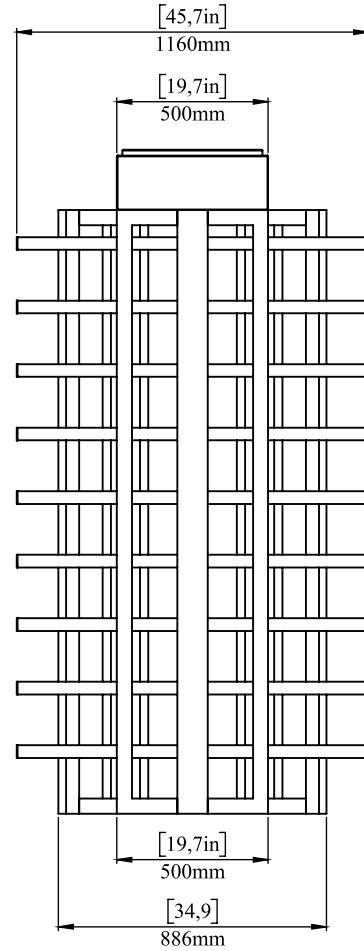

# TORNELLO TUTTA ALTEZZA FH14

Tornello a tutta altezza, dotato di struttura **RESISTENTE**, funzionamento **BIDIREZIONALE** ed un sistema con controllo **ROTANTE**.

L'autocentraggio ed il funzionamento regolare sono gestiti tramite molla e meccanismo di smorzamento idraulico.

## CARATTERISTICHE TECNICHE GENERALI

Materiale	Corpo principale: pittura su foglio DKP Braccia: pittura su foglio DKP
Dimensioni standard	138 x 116 x 220 cm (L x P x A)
Larghezza passaggio	600 mm ( Larghezza braccia: 550 mm )
Energia / Tensione di esercizio	110-240 V CA 50/60 Hz (+/-% 10) 24 V CC
Potenza	50W
Sistemi di controllo	Tutti gli ingressi sono protetti da accoppiatore ottico. Controllato da contatto pulito o ingresso di messa a terra. Compatibile con tutti i sistemi di controllo accessi che forniscono uscite a contatto pulito o con messa a terra.
Direzione di passaggio	Funzionalità di funzionamento bidirezionale. Entrata / uscita
Caratteristiche degli indicatori	Ingresso - Freccia Verde / Uscita - Croce Rossa
Portata	20 Passaggi / Minuto
Numero di corsie di passaggio	Unità singola
Temperatura di esercizio	-20 ° C / + 50 ° C
Umidità operativa	0 / + 45 ° C ( RH 95% non considerato )