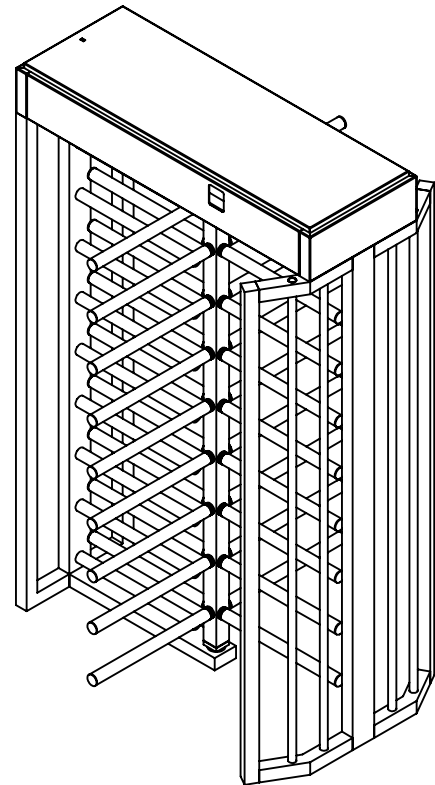

# TORNELLO TUTTA ALTEZZA FH14

Tornello a tutta altezza, dotato di struttura **RESISTENTE**, funzionamento **BIDIREZIONALE** ed un sistema con controllo **ROTANTE**.

L'autocentraggio ed il funzionamento regolare sono gestiti tramite molla e meccanismo di smorzamento idraulico.

Impigabile in ambienti **INTERNI** ed **ESTERNI**, è utile per la gestione del controllo accessi in aree che richiedono un elevato livello di **SICUREZZA**.

## CARATTERISTICHE TECNICHE GENERALI

Materiale	Corpo principale: pittura su foglio DKP Braccia: pittura su foglio DKP
Dimensioni standard	138 x 116 x 220 cm (L x P x A)
Larghezza passaggio	600 mm ( Larghezza braccia: 550 mm )
Energia / Tensione di esercizio	110-240 V CA 50/60 Hz (+/-% 10) 24 V CC
Potenza	50W
Sistemi di controllo	Tutti gli ingressi sono protetti da accoppiatore ottico. Controllato da contatto pulito o ingresso di messa a terra. Compatibile con tutti i sistemi di controllo accessi che forniscono uscite a contatto pulito o con messa a terra.
Direzione di passaggio	Funzionalità di funzionamento bidirezionale. Entrata / uscita
Caratteristiche degli indicatori	Ingresso - Freccia Verde / Uscita - Croce Rossa
Portata	20 Passaggi / Minuto
Numero di corsie di passaggio	Unità singola
Temperatura di esercizio	-20 ° C / + 50 ° C
Umidità operativa	0 / + 45 ° C ( RH 95% non considerato )