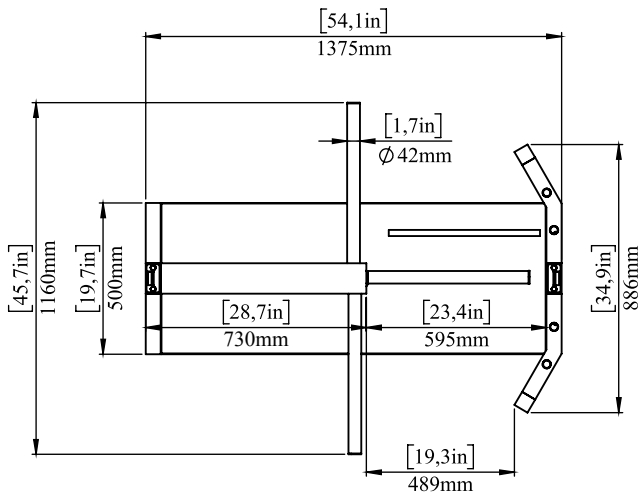

# TORNELLO TUTTA ALTEZZA FH14

Tornello a tutta altezza, dotato di struttura **RESISTENTE**, funzionamento **BIDIREZIONALE** ed un sistema con controllo **ROTANTE**.

L'autocentraggio ed il funzionamento regolare sono gestiti tramite molla e meccanismo di smorzamento idraulico.

## CARATTERISTICHE TECNICHE GENERALI

Materiale	Corpo principale: pittura su foglio DKP Braccia: pittura su foglio DKP
Dimensioni standard	138 x 116 x 220 cm (L x P x A)
Larghezza passaggio	600 mm ( Larghezza braccia: 550 mm )
Energia / Tensione di esercizio	110-240 V CA 50/60 Hz (+/-% 10) 24 V CC
Potenza	50W
Sistemi di controllo	Tutti gli ingressi sono protetti da accoppiatore ottico. Controllato da contatto pulito o ingresso di messa a terra. Compatibile con tutti i sistemi di controllo accessi che forniscono uscite a contatto pulito o con messa a terra.
Direzione di passaggio	Funzionalità di funzionamento bidirezionale. Entrata / uscita
Caratteristiche degli indicatori	Ingresso - Freccia Verde / Uscita - Croce Rossa
Portata	20 Passaggi / Minuto
Numero di corsie di passaggio	Unità singola
Temperatura di esercizio	-20 ° C / + 50 ° C
Umidità operativa	0 / + 45 ° C ( RH 95% non considerato )