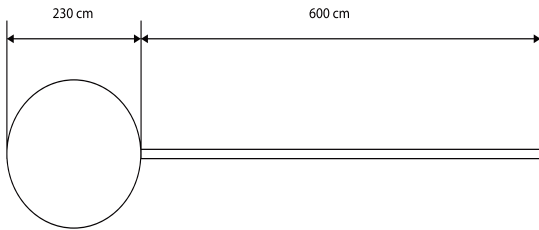

SCHEMI TECNICI