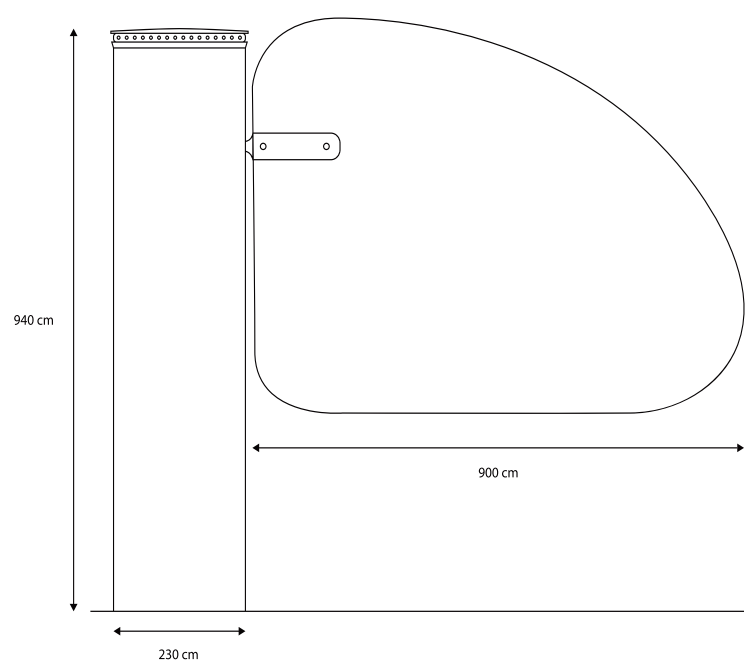

SCHEMI TECNICI