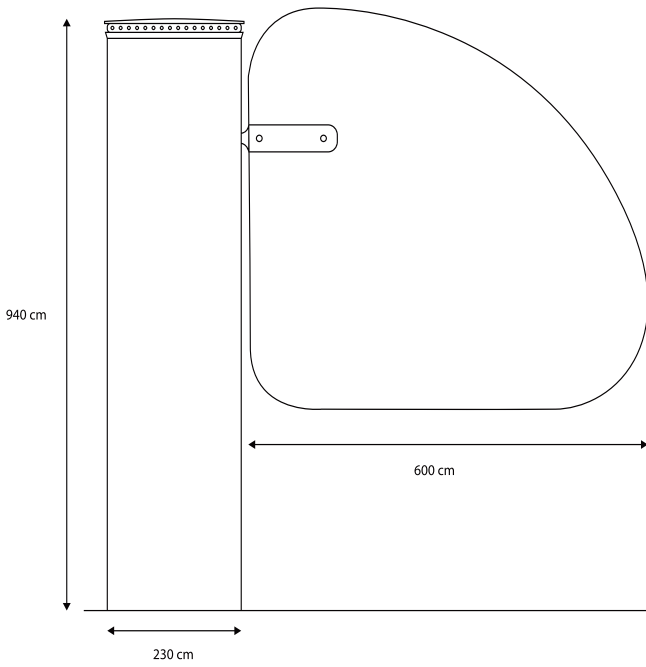

SCHEMI TECNICI