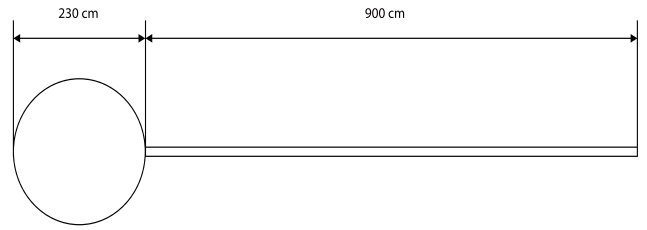

SCHEMI TECNICI