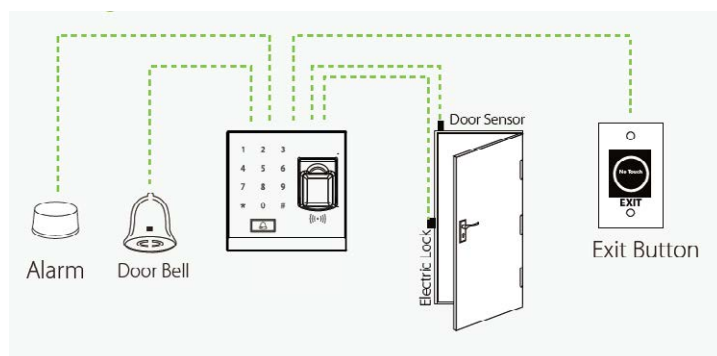

Il suo funzionamento tramite tastiera **TOUCH** è facile e conveniente.

Può funzionare in modalità **STAND-ALONE**, con l'interfaccia per terze parti e lavorare come serratura elettrica, allarme, sensore porta, pulsante di uscita e campanello.

## CARATTERISTICHE TECNICHE GENERALI

lettore ottico biometrico

lettore RFID 125 KHz  
(opzionale MIFARE)

bluetooth

stand-alone

get app

- Capacità delle impronte digitali: 500 registrazioni
- Capacità delle card: 500 registrazioni
- Sensore: SilkID
- Versione dell'algoritmo: ZKFinger VX10.0
- Comunicazione: Bluetooth
- Interfaccia controllo accessi: Blocco elettrico di terze parti, sensore porta, pulsante di uscita, allarme, campanello
- Funzione standard: controllo degli accessi, carta d'identità
- Funzione opzionale: lettore Mifare
- Alimentazione elettrica: 12V DC, 3A
- Temperatura di esercizio: 0 °C- 45 °C
- Umidità operativa: 20% -80%
- Dimensioni (LxWxH): 101.5x101.5x37 millimetri
- Software: ZKBioBT APP