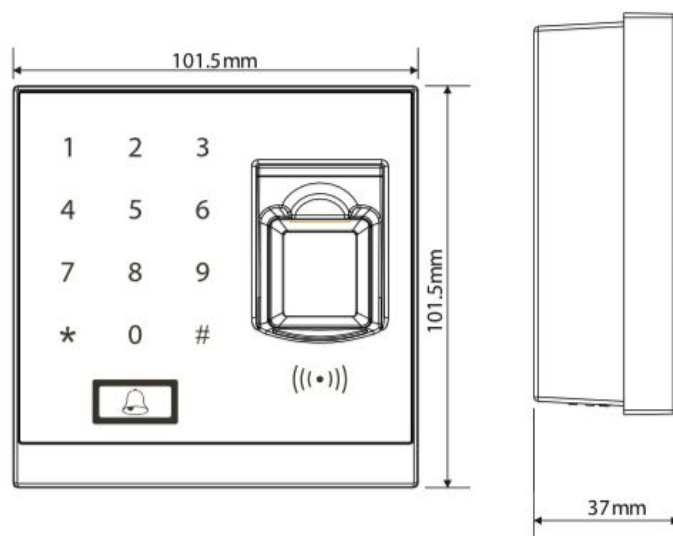

## CARATTERISTICHE TECNICHE GENERALI

lettore ottico biometrico

lettore RFID 125 KHz  
(opzionale MIFARE)

bluetooth

stand-alone

get app

- Capacità delle impronte digitali: 500 registrazioni
- Capacità delle card: 500 registrazioni
- Sensore: SilkID
- Versione dell'algoritmo: ZKFinger VX10.0
- Comunicazione: Bluetooth
- Interfaccia controllo accessi: Blocco elettrico di terze parti, sensore porta, pulsante di uscita, allarme, campanello
- Funzione standard: controllo degli accessi, carta d'identità
- Funzione opzionale: lettore Mifare
- Alimentazione elettrica: 12V DC, 3A
- Temperatura di esercizio: 0 °C- 45 °C
- Umidità operativa: 20% -80%
- Dimensioni (LxWxH): 101.5x101.5x37 millimetri
- Software: ZKBioBT APP