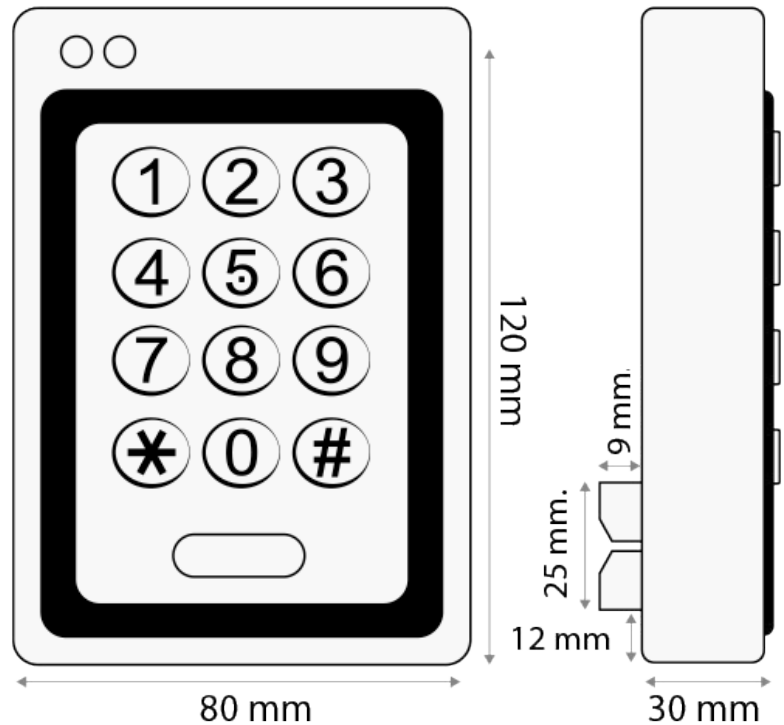

Integra una scheda di rete LAN RJ45 e una porta seriale RS-232, consentendo, quindi, la connessione alla rete dei computer, la sua programmazione tramite software remoto, il carico e scarico delle registrazioni contenute nella sua memoria.

lettore RFID integrato

tastiera integrata

relè apriporta integrato

scheda di rete LAN integrata

scheda seriale RS-232

registrazione utenti

- Lettore di tessere o portachiavi RFID integrato
- Tastiera per inserimento codici integrata
- Scheda di rete LAN integrata
- Porta Seriale RS-232.
- Software di Gestione per PC in dotazione
- Registrazione fino a 2.000 utenti e 50.000 passaggi
- Tempo medio riconoscimento: circa 0,5 sec.
- Relè apriporta integrato
- Comunicazione Wiegand integrata
- Dimensioni 120x80x30 AxLxP mm
- Tensione di alimentazione: DC12 – 24 V (alimentatore 12V opzionale)
- Grado protezione: IP66
- Temperatura operativa: da -10 a 45°C