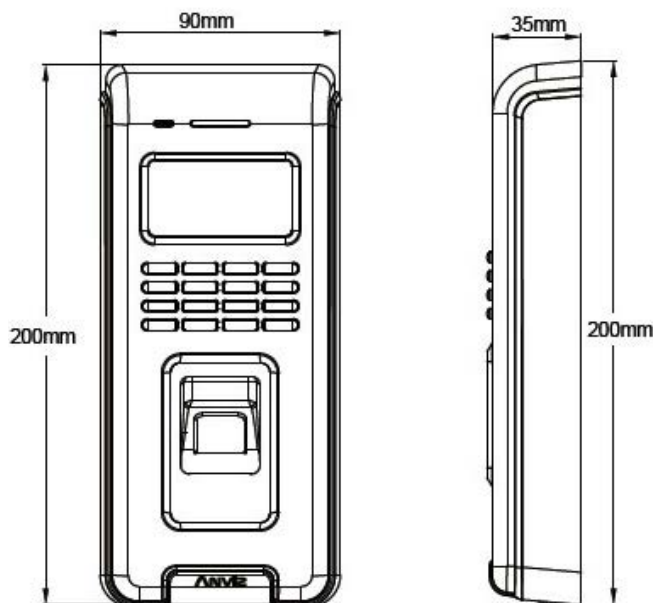

Tra le varie interfacce di comunicazione, presenta il modem **GPRS**.

CARATTERISTICHE TECNICHE GENERALI

lettore biometrico

lettore RFID integrato

attacco LAN

tastiera

relè apriporta

GPRS integrato

software di gestione

- Display LCD 128 X 64 bianco.
- Processore TI con CPU ad alta velocità.
- IP53 (opz. cover per esterno).
- Gestione fino a 2.000 impronte e 2.000 tessere.
- Capacità di memorizzazione fino a 50.000 timbrature.
- 6 possibilità di identificazione: FP, badge, ID + FP, ID + PW, PW + badge, FP + badge.
- 5 porte di comunicazione: modem GPRS integrato opzionale (900/1800/1900 MHZ), TCP/IP, mini USB, Wiegand In&Out, Rs485.
- Lettore RFID 125 KHz, opzionale Mifare.
- Avvisi vocali.
- Messaggi su display.
- Codici causali da tastiera.
- N.2 relè per attivazione suonerie ed apertura porta.
- Allarme anticasso.
- Batteria al Litio per conservazione dei dati.
- 4 lingue: italiano, tedesco, inglese, turco.
- Tasto per accensione e spegnimento.
- Dimensioni: 90mm x 200mm x 35mm (L x H x P).
- Certificato FCC, CE
- Temperatura -10° ~ 40°C
- Alimentatore 12V escluso.