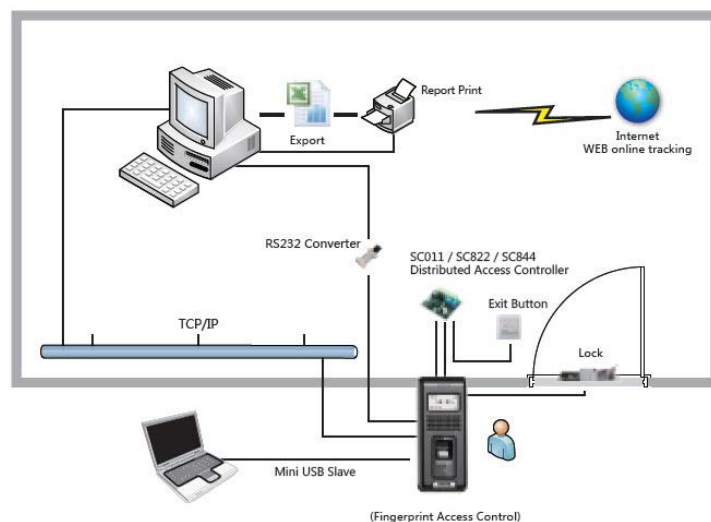

CONTROLLO ACCESSI
E RILEVAZIONE PRESENZE
BIOMETRICI E RFID
BGP6

Dispositivo per controllo accessi e rilevazione presenze, adatto per la gestione di sedi remote, filiali o cantieri, con possibilità di impiego in ambienti esterni con la cover **IMPERMEABILE**.

Provvisto di lettore di **IMPRONTE DIGITALI** e lettore **RFID 125 KHZ**, è dotato di tastiera e ampio display grafico.

Questo terminale può essere utilizzato in rete **LAN** o modalità **STAND-ALONE**.

Tra le varie interfacce di comunicazione, presenta il modem **GPRS**.

CARATTERISTICHE TECNICHE GENERALI

lettore biometrico

lettore RFID integrato

attacco LAN

tastiera

relè apriporta

GPRS integrato

software di gestione

- Display LCD 128 X 64 bianco.
- Processore TI con CPU ad alta velocità.
- IP53 (opz. cover per esterno).
- Gestione fino a 2.000 impronte e 2.000 tessere.
- Capacità di memorizzazione fino a 50.000 timbrature.
- 6 possibilità di identificazione: FP, badge, ID + FP, ID + PW, PW + badge, FP + badge.
- 5 porte di comunicazione: modem GPRS integrato opzionale (900/1800/1900 MHZ), TCP/IP, mini USB, Wiegand In&Out, Rs485.
- Lettore RFID 125 KHz, opzionale Mifare.
- Avvisi vocali.
- Messaggi su display.
- Codici causali da tastiera.
- N.2 relè per attivazione suonerie ed apertura porta.
- Allarme anticasso.
- Batteria al Litio per conservazione dei dati.
- 4 lingue: italiano, tedesco, inglese, turco.
- Tasto per accensione e spegnimento.
- Dimensioni: 90mm x 200mm x 35mm (L x H x P).
- Certificato FCC, CE
- Temperatura -10° ~ 40°C
- Alimentatore 12V escluso.